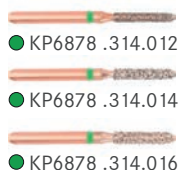

DIAO.

Эффективность, сотканная из алмазов и жемчуга

Ещё больше концентрации силы, ещё более долгий срок службы, ещё лучше контроль.

DIAO

DIAO. Ассортимент

Инструменты с рабочей длиной 8 мм

Цилиндрические, со скруглённой кромкой

Цилиндрические, со скруглённым кончиком

Торпедовидные

Конусные, со скруглённым кончиком

Торпедовидные, конусные

Пламевидные

Инструменты с рабочей длиной 10 мм

Цилиндрические, со скруглённым кончиком

Торпедовидные