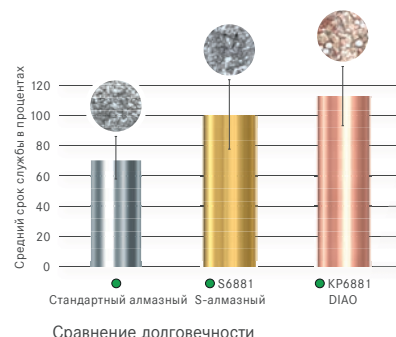

• Концентрированная сила для исключительной долговечности

Сочетание алмазных зёрен и керамических жемчужин даёт беспрецедентную концентрацию силы, которая обеспечивает невероятно долгий срок службы. Оптимальная прочность покрытия гарантирует, что инструмент останется острым на исключительно долгий срок - острота, на которую вы можете полагаться снова и снова.

• Оптимальный контроль

Благодаря инновационной алмазной поверхности инструментов DIAO, управлять ими можно легко и мягко, тем самым повышая надёжность во время лечения.

• Лёгкое узнавание во время ежедневной работы благодаря цвету розового золота

DIAO поддерживает целую команду в повседневной практике. При помощи своего уникального цвета розового золота DIAO существенно упрощает управление инструментами. DIAO выделяются на любом этапе: во время лечения, во время обработки или при помещении их на хранение. Это способствует ровному рабочему процессу в клинике.

www.stomus.ru
8 800 550-48-48 (бесплатно по России)

Стомус - Санкт-Петербург
Санкт-Петербург, 194291,
пр. Луначарского, д. 49
Тел.: +7 (812) 702-40-07
e-mail: office@stomus.ru

Стомус - Москва
Москва, 127015,
2-й Троицкий переулок, д.5
Тел./факс: +7 (495) 669-78-72
e-mail: stomus-m@stomus.ru

Стомус - Новосибирск
Новосибирск, 630004,
ул. Челюскинцев, д. 14/2
Тел./факс: +7 (383) 201-04-62
+7 (383) 201-09-46
e-mail: stomus-sibir@inbox.ru

Стомус - Краснодар
Краснодар, 350000,
ул. Октябрьская-Северная,
д. 183/326, оф. 425
Тел.: +7 (861) 290-80-34
e-mail: stomus.krr@gmail.com