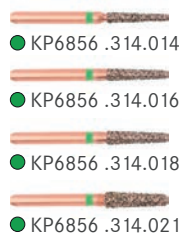

DIAO.

Эффективность, сотканная из алмазов и жемчуга

Ещё больше концентрации силы, ещё более долгий срок службы, ещё лучше контроль.

DIAO

DIAO. Ассортимент

Инструменты с рабочей длиной 8 мм

Цилиндрические, со скруглённой кромкой

Цилиндрические, со скруглённым кончиком

Торпедовидные

Конусные, со скруглённым кончиком

Торпедовидные, конусные

Пламевидные

Инструменты с рабочей длиной 10 мм

Цилиндрические, со скруглённым кончиком

Торпедовидные