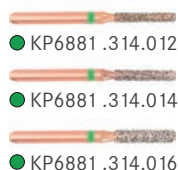

DIAO.

Эффективность, сотканная из алмазов и жемчуга

Ещё больше концентрации силы, ещё более долгий срок службы, ещё лучше контроль.

DIAO

DIAO. Ассортимент

Инструменты с рабочей длиной 8 мм

Цилиндрические, со скруглённой кромкой

Цилиндрические, со скруглённым кончиком

Торпедовидные

Конусные, со скруглённым кончиком

Торпедовидные, конусные

Пламевидные

Инструменты с рабочей длиной 10 мм

Цилиндрические, со скруглённым кончиком

Торпедовидные