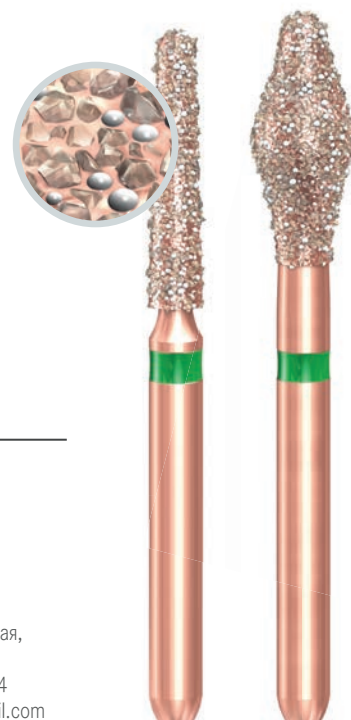

• Концентрированная сила для исключительной долговечности

Сочетание алмазных зёрен и керамических жемчужин даёт беспрецедентную концентрацию силы, которая обеспечивает невероятно долгий срок службы. Оптимальная прочность покрытия гарантирует, что инструмент останется острым на исключительно долгий срок - острота, на которую вы можете полагаться снова и снова.

• Оптимальный контроль

Благодаря инновационной алмазной поверхности инструментов DIAO, управлять ими можно легко и мягко, тем самым повышая надёжность во время лечения.

• Лёгкое узнавание во время ежедневной работы благодаря цвету розового золота

DIAO поддерживает целую команду в повседневной практике. При помощи своего уникального цвета розового золота DIAO существенно упрощает управление инструментами. DIAO выделяются на любом этапе: во время лечения, во время обработки или при помещении их на хранение. Это способствует ровному рабочему процессу в клинике.

www.stomus.ru
8 800 550-48-48 (бесплатно по России)

Стомус - Санкт-Петербург
Санкт-Петербург, 194291,
пр. Луначарского, д. 49
Тел.: +7 (812) 702-40-07
e-mail: office@stomus.ru

Стомус - Москва
Москва, 127015,
2-й Троицкий переулок, д.5
Тел./факс: +7 (495) 669-78-72
e-mail: stomus-m@stomus.ru

Стомус - Новосибирск
Новосибирск, 630004,
ул. Челюскинцев, д. 14/2
Тел./факс: +7 (383) 201-04-62
+7 (383) 201-09-46
e-mail: stomus-sibir@inbox.ru

Стомус - Краснодар
Краснодар, 350000,
ул. Октябрьская-Северная,
д. 183/326, оф. 425
Тел.: +7 (861) 290-80-34
e-mail: stomus.krr@gmail.com