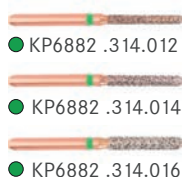

Цилиндрические, со скруглённым кончиком

Торпедовидные

Конусные, со скруглённым кончиком

Торпедовидные, конусные

Пламевидные

Инструменты с рабочей длиной 10 мм

Цилиндрические, со скруглённым кончиком

Торпедовидные