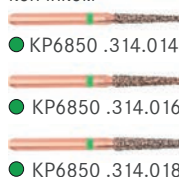

Конусные, со скруглённым кончиком