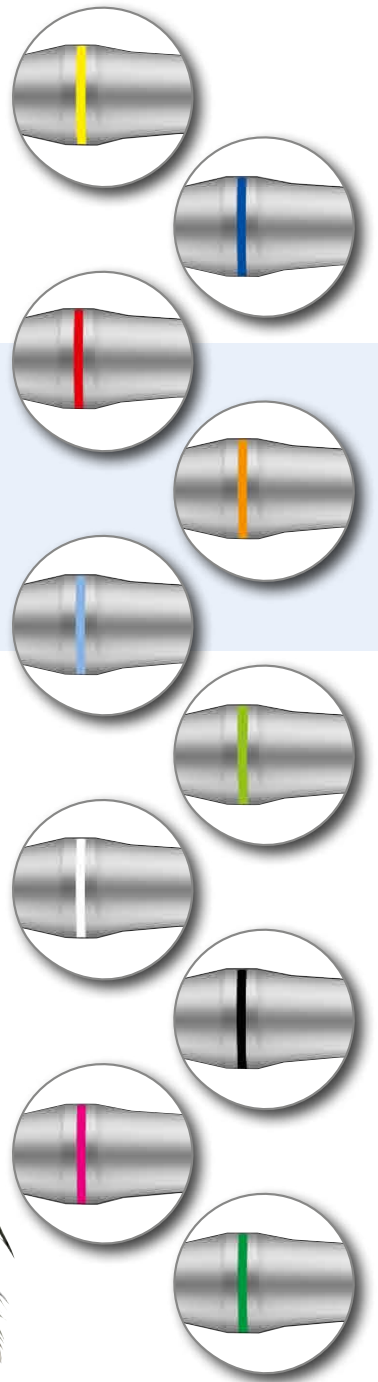

LIQUIDSTEEL®

Colori
Keramik
инструменты

Добавьте в
Вашу жизнь красок!
+ оптимальная гигиена

Кюреты GRACEY

Цена за 1 шт.
38,75 €

LSCO972/1-2-WE Кюрета GRACEY Рис 1-2

LSCO972/3-4-SC Кюрета GRACEY Рис 3-4

LSCO972/5-6-GE Кюрета GRACEY Рис 5-6

LSCO972/7-8-GR Кюрета GRACEY Рис 7-8

LSCO972/9-10-MA Кюрета GRACEY Рис 9-10

LSCO972/11-12-OR Кюрета GRACEY Рис 11-12

LSCO972/13-14-BL Кюрета GRACEY Рис 13-14

Скейлеры

Цена за 1 шт.
38,75 €

LSCO972/С12-3-HBL скейлер, область боковых зубов, укрепленная модель

LSCO972/Н6-Н7-HBL скейлер, область передних и боковых зубов

LSCO972/Т2-Т3-HBL скейлер TAYLOR, область боковых зубов, средняя модель

LSCO961/204S-HBL скейлер, межзубные пространства, область передних и боковых зубов

LSCO961/204SD-HBL - скейлер, межзубные пространства, область передних и боковых зубов

LSCO961/М23-HBL — скейлер универсальный

На все скейлеры нанесена светло-голубая маркировка

Универсальные кюреты

Цена за 1 шт.
38,75 €