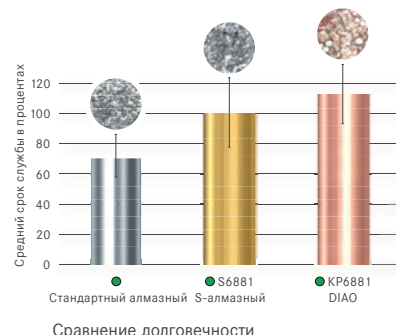

• Концентрированная сила для исключительной долговечности

Сочетание алмазных зёрен и керамических жемчужин даёт беспрецедентную концентрацию силы, которая обеспечивает невероятно долгий срок службы. Оптимальная прочность покрытия гарантирует, что инструмент останется острым на исключительно долгий срок - острота, на которую вы можете полагаться снова и снова.

• Оптимальный контроль

Благодаря инновационной алмазной поверхности инструментов DIAO, управлять ими можно легко и мягко, тем самым повышая надёжность во время лечения.

• Лёгкое узнавание во время ежедневной работы благодаря цвету розового золота

DIAO поддерживает целую команду в повседневной практике. При помощи своего уникального цвета розового золота DIAO существенно упрощает управление инструментами. DIAO выделяются на любом этапе: во время лечения, во время обработки или при помещении их на хранение. Это способствует ровному рабочему процессу в клинике.

www.stomus.ru
8 800 550-48-48 (бесплатно по России)

Стомус - Санкт-Петербург
Санкт-Петербург, 194291,
пр. Луначарского, д. 49
Тел.: +7 (812) 702-40-07
e-mail: office@stomus.ru

Стомус - Москва
Москва, 127015,
2-й Троицкий переулок, д.5
Тел./факс: +7 (495) 669-78-72
e-mail: stomus-m@stomus.ru

Стомус - Новосибирск
Новосибирск, 630004,
ул. Челюскинцев, д. 14/2
Тел./факс: +7 (383) 201-04-62
+7 (383) 201-09-46
e-mail: stomus-sibir@inbox.ru

Стомус - Краснодар
Краснодар, 350000,
ул. Октябрьская-Северная,
д. 183/326, оф. 425
Тел.: +7 (861) 290-80-34
e-mail: stomus.krr@gmail.com